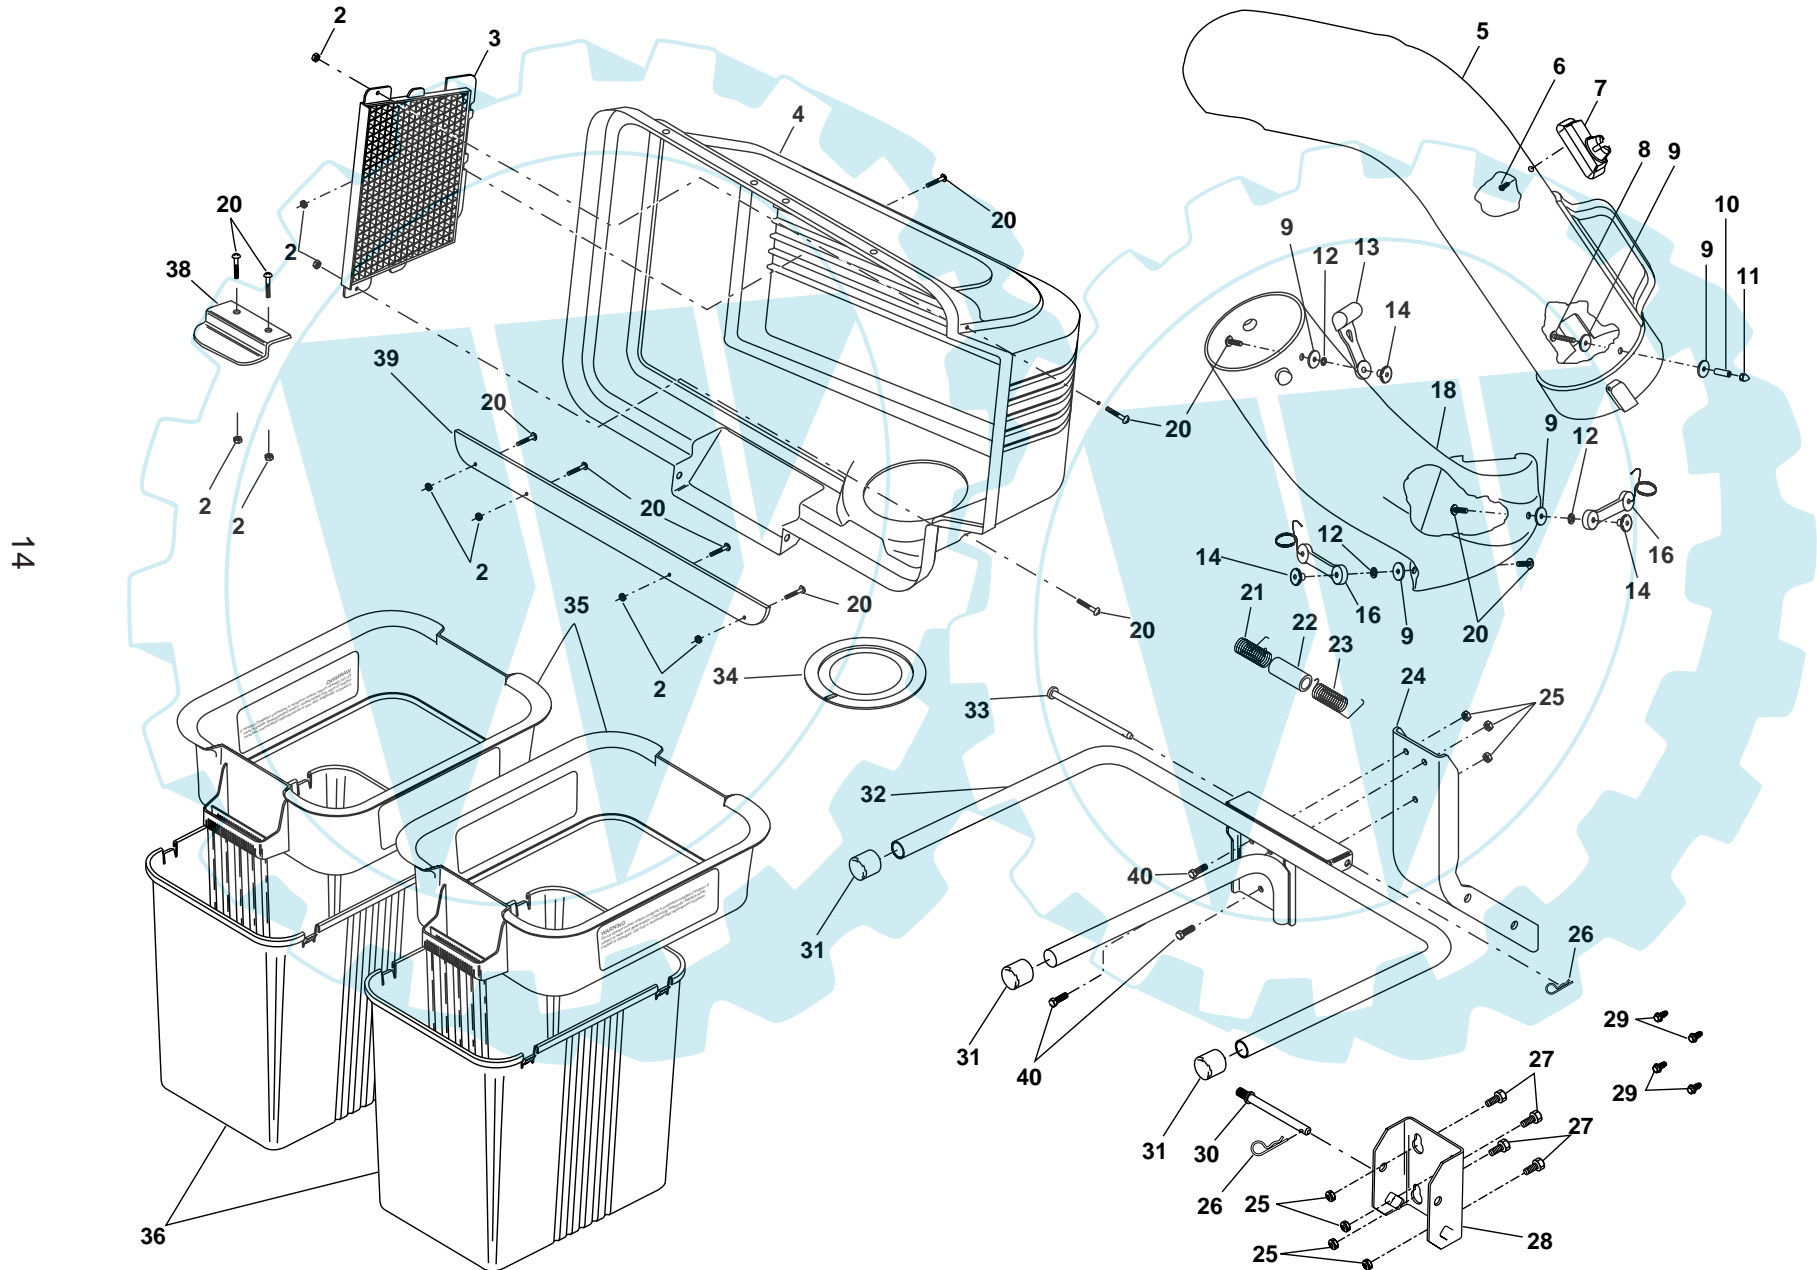

REPAIR PARTS / PIÈCES DE RECHANGE

GRASS CATCHER - - MODEL NUMBER CL36A / RAMASSE-HERBE - - NUMÉRO DE MODÈLE CL36A
PRODUCT NUMBER 954 12 00-93 / NUMÉRO DE PRODUIT 954 12 00-93

REPAIR PARTS / PIÈCES DE RECHANGE